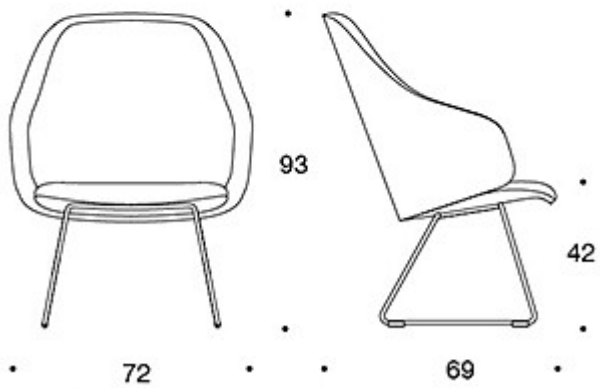

**378DLSK** = korkea selkänoja, lenkkijalusta, ympäriverhoiltu  
(soft), verhoillut käsinojat

---

### KANGASMENEKKI:

**Matala selkänoja:** 2,25 m

**Korkea selkänoja:** 2,35 m

**Matala selkänoja (soft):** 2.25 m

**Korkea selkänoja (soft):** 2.35 m

Mittapiirros:

378DLD

378DLDK