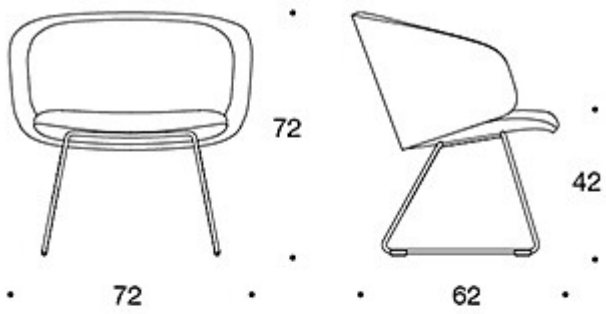

**378DLSK** = korkea selkänoja, lenkkijalusta, ympäriverhoiltu  
(soft), verhoillut käsinojat

---

### KANGASMENEKKI:

**Matala selkänoja:** 2,25 m

**Korkea selkänoja:** 2,35 m

**Matala selkänoja (soft):** 2.25 m

**Korkea selkänoja (soft):** 2.35 m

Mittapiirros:

378DLD

378DLDK